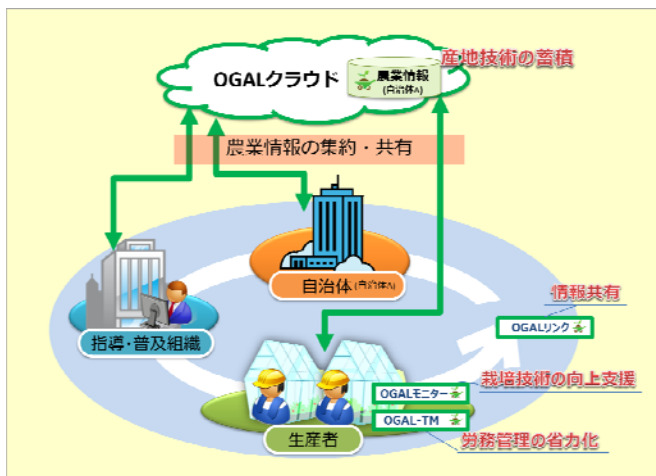

**農業の担い手育成や栽培方法の研究促進を支援する
農業 ICT ソリューション「OGAL(オーガル)」シリーズの提供を開始**

～ 生産・経営・情報共有支援で”強い産地の仕組みづくり”に貢献 ～

キーウェアソリューションズ株式会社(所在地:東京都世田谷区、代表取締役社長:三田 昌弘、以下 キーウェア)は、自治体向けに、農作物の品質・生産性向上や栽培技能の継承を支援する農業 ICT サービス「OGAL(オーガル)」シリーズの提供を本日より開始いたします。

近年、農業従事者の高齢化と減少が進み、熟練農家の高い生産技術である経験と勘をいかに次世代の担い手に引き継いでいくのかが大きな課題となっています。その対策として、農業熟練者の経験と勘に支えられてきた作業を ICT により見える化し、活用するしくみが求められています。

OGAL は、圃場に設置した各種センサーから収集した環境情報を遠隔からリアルタイムでモニタリングできるクラウド型サービスです。農業従事者はこれを利用し、圃場を農作物の生育に最適な環境に保つことで、品質や生産性の向上を目指すことが可能になります。また、経験と勘に頼らず長期間の環境情報を蓄積することが可能なため、次世代の農業の担い手を支援することにも役立ちます。あわせて、農業情報共有サービスや農業向け労務管理サービスを提供することにより、生産ネットワークの強化と効率的な農業経営を支援します。

OGAL は、宮城県亶理町いちごファーム様に採用されており、新栽培方式の研究促進と早期の地域展開へ活用されています。詳しくは別紙をご参照ください。

サービス利用イメージ

OGAL モニターのダッシュボード画面

【製品の特長】

●圃場モニタリングサービス「OGAL モニター」

1. 環境情報と栽培記録の一元管理と遠隔モニタリング
各種センサーが自動で環境情報を収集し、収穫量や燃料費などの情報と共にクラウド上で管理します。遠隔からリアルタイムでハウス内・外の環境をモニタリングすることが可能です。
2. 栽培技能の見える化
長期間蓄積した情報は、日毎や年毎、測定機毎など多彩な形式の一覧表やグラフで表示します。栽培管理や農作業記録の省力化のほか、栽培技能の分析支援により技能継承や特産品種の開発に利用可能です。

●農業情報共有サービス「OGAL リンク」

1. 地域の情報共有環境の強化
システムを基盤として、生産者間だけでなく自治体や指導・普及組織など、多彩な農業関係者間のコミュニケーションを活性化し、知恵を合わせた課題解決に利用可能です。
2. 集合知の蓄積・共有
任意のテーマで、記録した栽培情報や画像を利用したディスカッションが可能です。テーマごとにディスカッション情報を管理するため、栽培技能の蓄積・分析にも利用可能です。