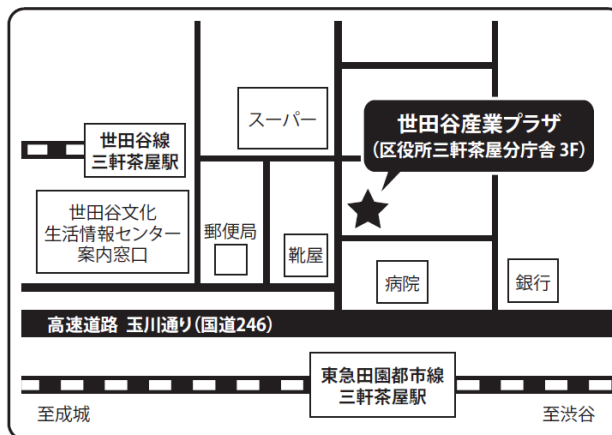

※小学生については、ご希望に応じて「学習支援」を行います。

▶ 東急世田谷線・田園都市線『三軒茶屋駅』徒歩2分

託児・学習  
支援時の  
持ち物

託児

おむつ、飲料等必要なもの

学習支援

プリント、ドリルなどの学習道具、筆記用具、飲み物

受付・お問い合わせ窓口