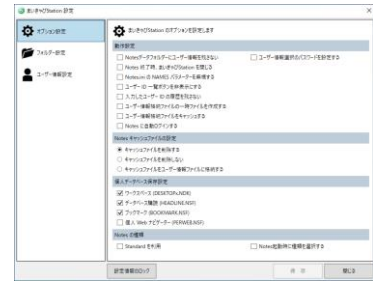

製品の特長

どのパソコンでも自分専用のノーツ環境が使えます

まいきゃびStationは、ノーツのユーザー情報ファイルを共有のファイルサーバー等に保存することができます。

利用者は自分のユーザーIDを入力するだけで、まいきゃびStationが目の中のPCに自分専用のノーツ環境を用意します。

たとえばフリーアドレスのオフィスでも、ノーツのユーザー情報ファイルを格納しているサーバーに接続できるPCがあれば、自分専用の環境でノーツが利用できます。

出張先でも自分のノーツデスクトップ環境で利用できます

まいきゃびStationは、外部記録メディアにも対応しています。

事前にユーザー情報を記録したメディアがあれば、ノーツのユーザー情報ファイルを格納しているサーバーにログオンできない出張先からでも、オフィスと変わらない環境でノーツが利用できます。

1台のパソコンで複数のユーザーがノーツ環境を共用できます

たとえば1台のPCを複数の人で共用する場合、まいきゃびStationがあれば個人アドレス帳やワークスペースを変更しても他の利用者の環境には影響しません。共用PCでノーツを利用するすべての人が、自分専用の環境を持つことができるのです。

動作環境

クライアント	対応OS : Windows 7、Windows 8.1、Windows 10、Windows 11
	HDD容量 : インストール時には2MB程度、動作時には10MB以上の空き容量が必要です。

※上記以外の条件は Notes の動作環境に準じます