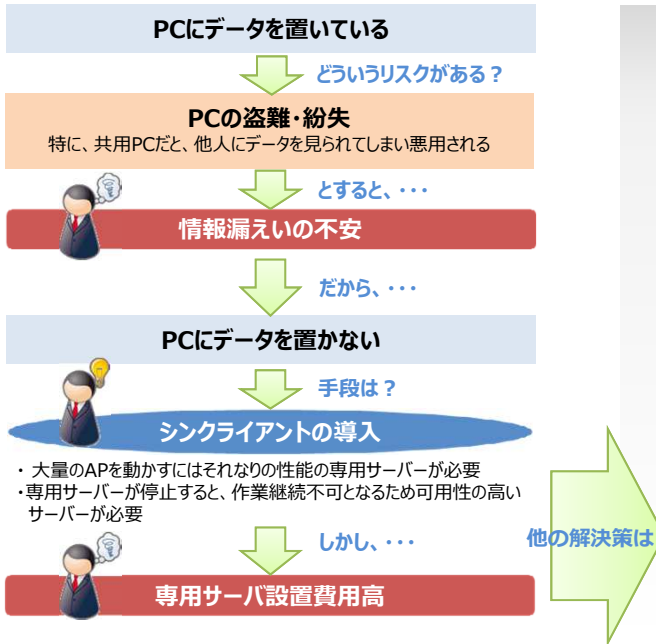

Flex Work Place への期待

Flex Work Place の選択

- ・ 既存のFAT PCをデータレス化
- ・ APはPC側で動かし、データのみをファイルサーバーに保存

評価ポイントは！

専用サーバーが不要

- ・ 一般的シンクライアントより導入費用を低減
- ・ サイジング等設計が不要なので、短納期かつ、初期運用の安定

更に、一般的シンクライアントの欠点が補える

- ・ 外出先の回線が不安定な環境においても作業が可能

小規模の環境でも導入が可能な費用

- ・ 高価な専用サーバが不要なため、導入費用は使用ユーザ数に依存

販売価格（税別）

ベース使用权	パーマネントライセンス（お客様毎に必ず1つ必要）	¥520,000
ユーザ・デバイス使用权	パーマネントライセンス（必要数を購入）	¥18,000
その他費用	導入・構築・保守費用 （お客様の環境・ご要望により変動いたします。）	価格応相談

お問合せ先 キーウェアサービス株式会社

〒156-8588 東京都世田谷区上北沢5-37-18
TEL 03-3290-6734 FAX 03-3290-2509
<http://www.keyware.co.jp/keywareservice>

Support Service Cycle は、お客様のITライフサイクル全般にわたり一貫したサービスを提供する、キーウェアサービスのオリジナル・コンセプトです

本カタログに掲載されている内容は予告なく変更される場合があります。掲載されている会社名、製品名、製品ロゴはそれぞれ各社の商標または登録商標です。