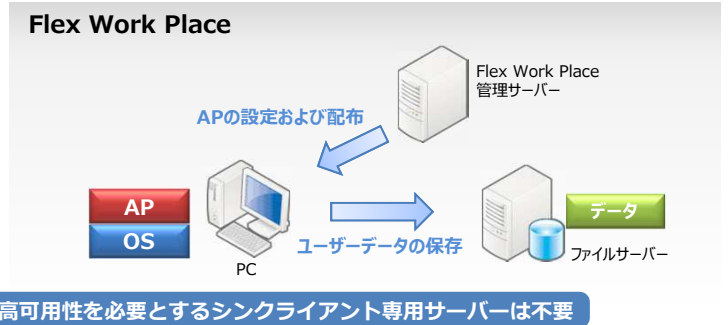

一般的なシンクライアントとの相違

Flex Work Place の主な機能

■ 今あるPCを、データレス化

- ・ Active Directory との統合
- ・ ユーザーデータのリダイレクト
- ・ ローカルHDDへの書き込み禁止

■ 集中管理によるPCのTCO削減

- ・ PCのインベントリ情報収集
- ・ PCの管理台帳の作成
- ・ PCの設定作業の自動化

■ 外出先でもPCを使った作業が可能

- ・ 回線不安定時のためのRAMディスク作成と管理
- ・ ログオフ、電源オフ時のRAMディスク消去

- ・ PCへアプリおよび設定の配布による自動化
- ・ PCユーザーと画面を共有したリモート操作
- ・ PC管理者からのメッセージ配信