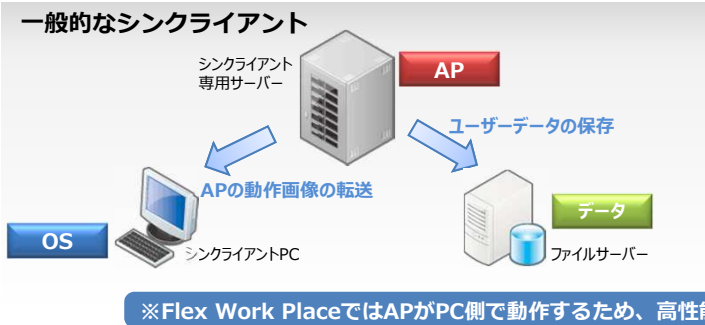

一般的なシンクライアントとの相違

Flex Work Place の主な機能

■ 今あるPCを、データレス化

- ・ Active Directory との統合
- ・ ユーザーデータのリダイレクト
- ・ ローカルHDDへの書き込み禁止

■ 集中管理によるPCのTCO削減

- ・ PCのインベントリ情報収集
- ・ PCの管理台帳の作成
- ・ PCの設定作業の自動化

■ 外出先でもPCを使った作業が可能

- ・ 回線不安定時のためのRAMディスク作成と管理
- ・ ログオフ、電源オフ時のRAMディスク消去

- ・ PCへアプリおよび設定の配布による自動化
- ・ PCユーザーと画面を共有したリモート操作
- ・ PC管理者からのメッセージ配信