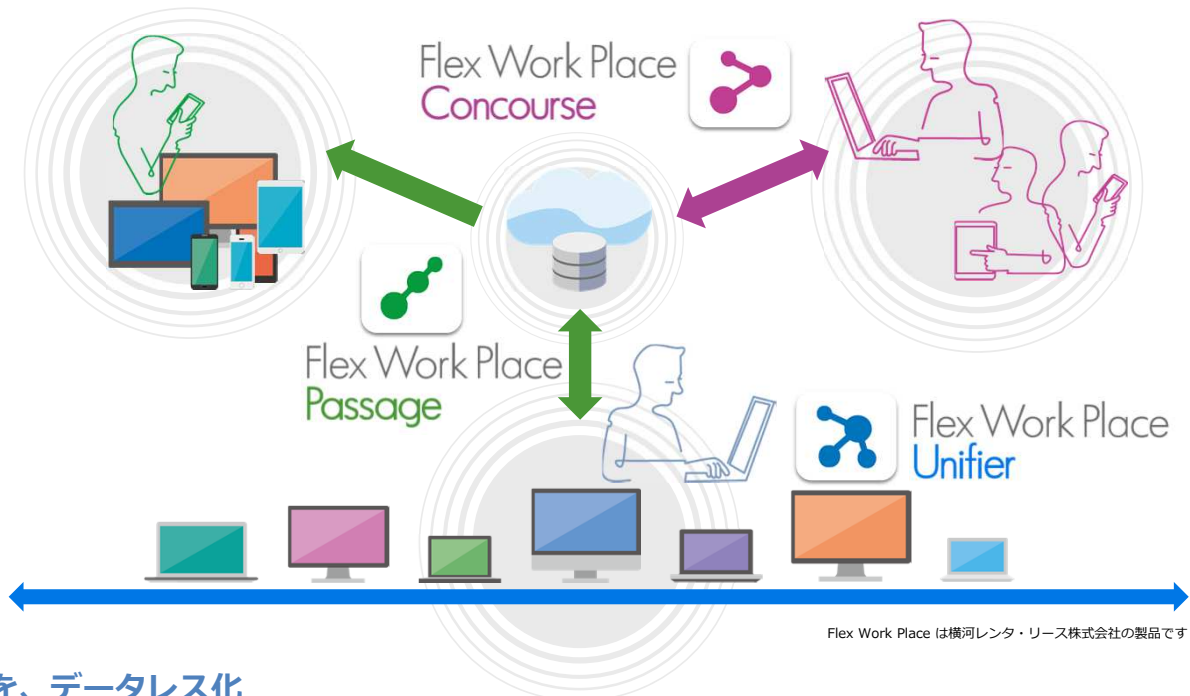

## KEYWARE Infrastructure Solution Service

新しい働き方を、あなたらしいデバイスで

## Flex Work Place

## シンクライアントへの期待を安価に実現

- データをPCに残さない「データレスPC」環境を提供
- すべてのPCの環境・利用状況を一括管理

## 今あるPCを、データレス化

現在ご使用のPCを、データをPCに残さない「データレスPC」に変化させ、シンクライアント同様の安全な環境を実現します。作業したデータはPCに残さず、指定されたサーバーに格納されます。シンクライアントに期待するセキュリティを特別なハードウェアを導入せずに実現します。