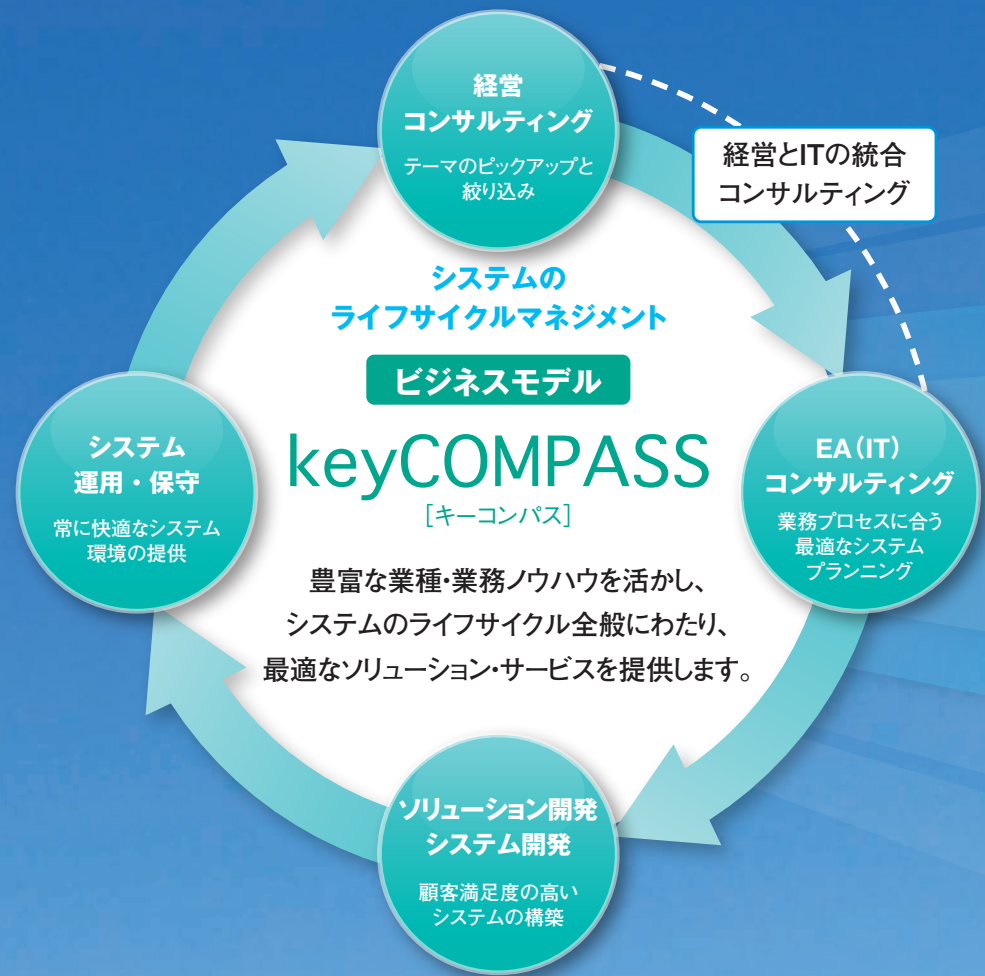

キーウェアはこれからも、お客様に信頼されるパートナーとして、高品質で付加価値の高いソリューションを提供することにより、豊かで安心・安全な社会の発展に貢献してまいります。

代表取締役社長 三田昌三

IT can create it.

クリエイティブな発想とITの力でお客様に無限の可能性を提供し続けてまいります。

サービス提供分野

ビジネスプロセスに関わる分野

社会インフラに関わる分野

ビジネスモデルkeyCOMPASSをベースに、長年の実績を通じて培った豊富な業種・業務ノウハウと様々なITソリューションを駆使することで、お客様を新たな成功へと導く鍵（Key）を継続的に提供してまいります。