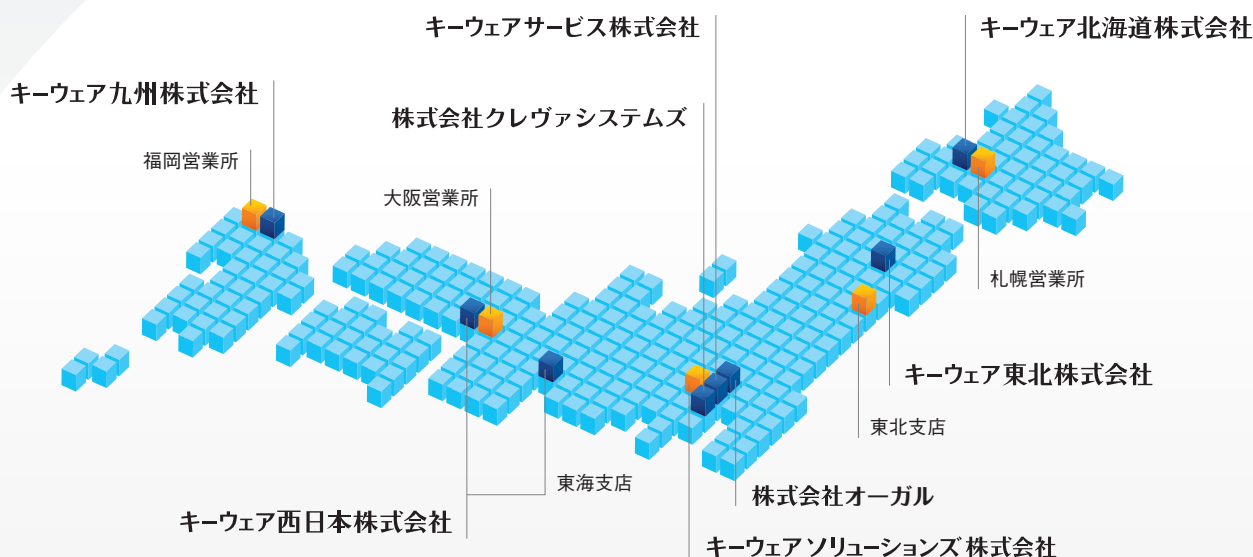

キーウェアソリューションズを中核として、
キーウェアグループの力を結集したシナジー効果によって
全国規模でお客様に最適なソリューションをトータルに提供します。

キーウェアソリューションズ株式会社

本社
〒156-8588 東京都世田谷区上北沢5-37-18
TEL. 03-3290-1111(代表) FAX. 03-3290-6741

東北支店
〒980-0021 宮城県仙台市青葉区中央4-7-17
(ヘルザ仙台 4F)
TEL. 022-713-8191(代表) FAX. 022-713-8192

札幌営業所
〒060-0807 札幌市北区北七条西1-1-5
(丸増ビルNo.18)
TEL. 011-716-5858 FAX. 011-757-2322

大阪営業所
〒541-0045 大阪市中央区道修町3-4-10
(損保ジャパン道修町ビル 8F)
TEL. 06-6202-3717 FAX. 06-4707-3770

福岡営業所
〒812-0013 福岡市博多区博多駅東3-13-21(エフビル)
TEL. 092-452-0957 FAX. 092-452-0953

キーウェアサービス株式会社

〒156-8588 東京都世田谷区上北沢5-37-18
TEL. 03-3290-2501(代表) FAX. 03-3290-2509

キーウェア北海道株式会社

〒060-0807 札幌市北区北七条西1-1-5
(丸増ビルNo.18)
TEL. 011-757-8551(代表) FAX. 011-757-2322

キーウェア東北株式会社

〒020-0022 岩手県盛岡市大通3-3-10
(七十七日生盛岡ビル 2F)
TEL. 019-651-1850(代表) FAX. 019-651-1709

キーウェア西日本株式会社

〒541-0045 大阪市中央区道修町3-4-10
(損保ジャパン道修町ビル 8F)
TEL. 06-6202-3711(代表) FAX. 06-4707-3770

東海支店
〒460-0008 名古屋市中区栄2-9-3(伏見第一ビル)
TEL. 052-220-5677(代表) FAX. 052-220-5680

キーウェア九州株式会社

〒812-0013 福岡市博多区博多駅東3-13-21(エフビル)
TEL. 092-452-0950(代表) FAX. 092-452-0953

株式会社クレヴァシステムズ

〒105-0014 東京都港区芝3-24-21(三和ビル)
TEL. 03-5443-3551(代表) FAX. 03-5443-3561

株式会社オーガル

〒156-8588 東京都世田谷区上北沢5-37-18
(キーウェアソリューションズ株式会社本社内)
TEL. 03-6479-7167(代表)

キーウェアソリューションズ株式会社
〒156-8588 東京都世田谷区上北沢5-37-18
TEL. 03-3290-1111 FAX. 03-3290-6741

<https://www.keyware.co.jp>

品質マネジメントシステム
登録事業者
JISQ9001:2015

情報セキュリティ
マネジメントシステム登録事業者
JISQ27001:2014

環境マネジメントシステム
登録事業者
JISQ14001:2015

プライバシーマーク
使用許諾事業