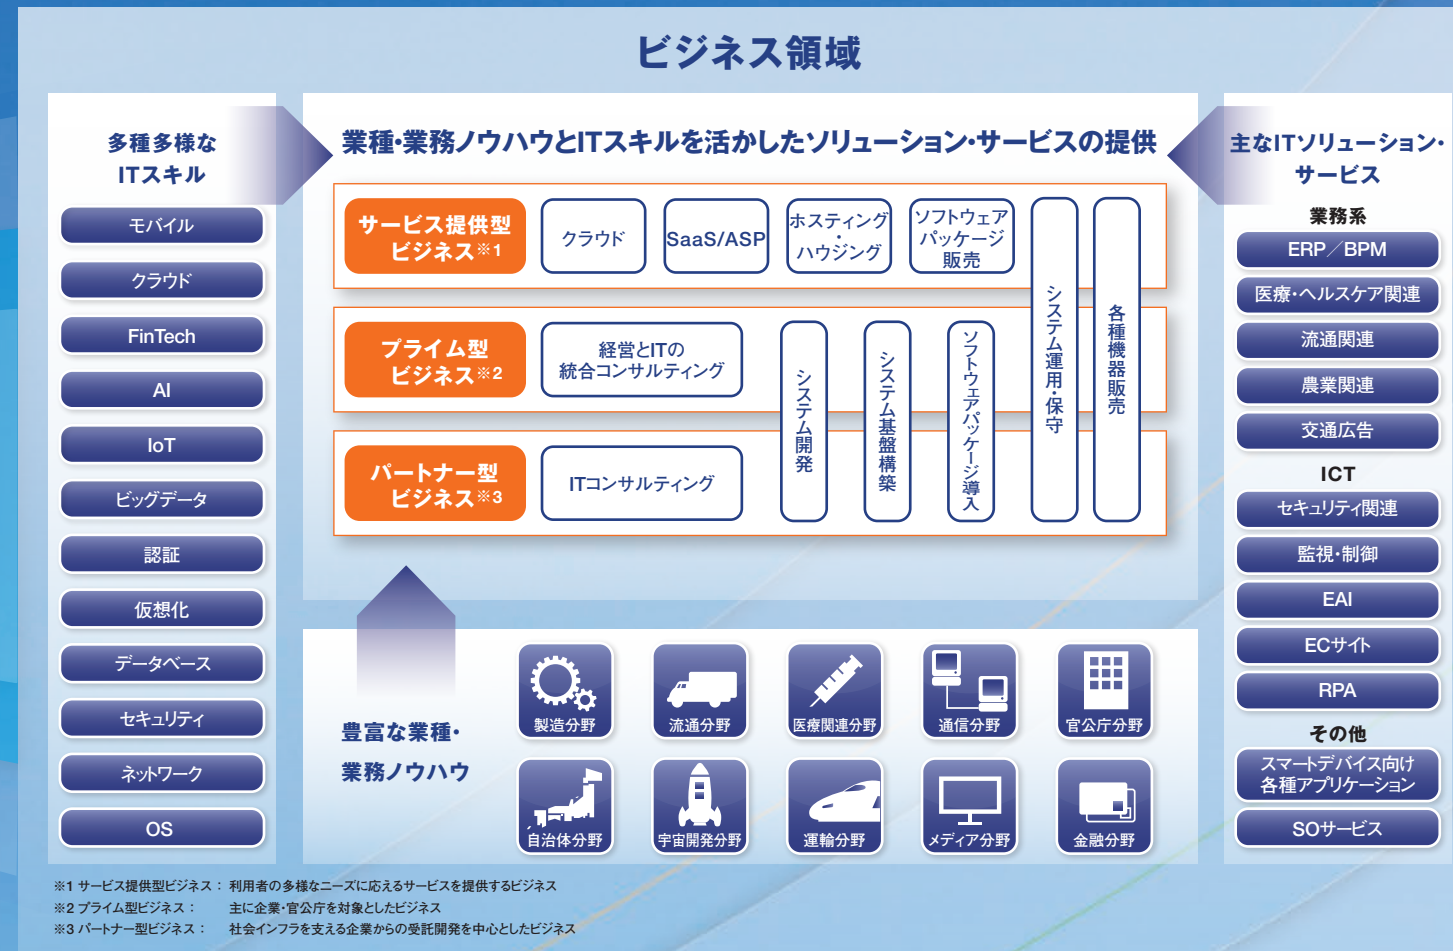

キーウェアはこれからも、お客様に信頼されるパートナーとして、高品質で付加価値の高いソリューションを提供することにより、豊かで安心・安全な社会の発展に貢献してまいります。

代表取締役社長 三田昌三

IT can create it.

クリエイティブな発想とITの力でお客様に無限の可能性を提供し続けてまいります。

サービス提供分野

ビジネスプロセスに関わる分野

社会インフラに関わる分野

ビジネスモデルkeyCOMPASSをベースに、長年の実績を通じて培った豊富な業種・業務ノウハウと様々なITソリューションを駆使することで、お客様を新たな成功へと導く鍵（Key）を継続的に提供してまいります。